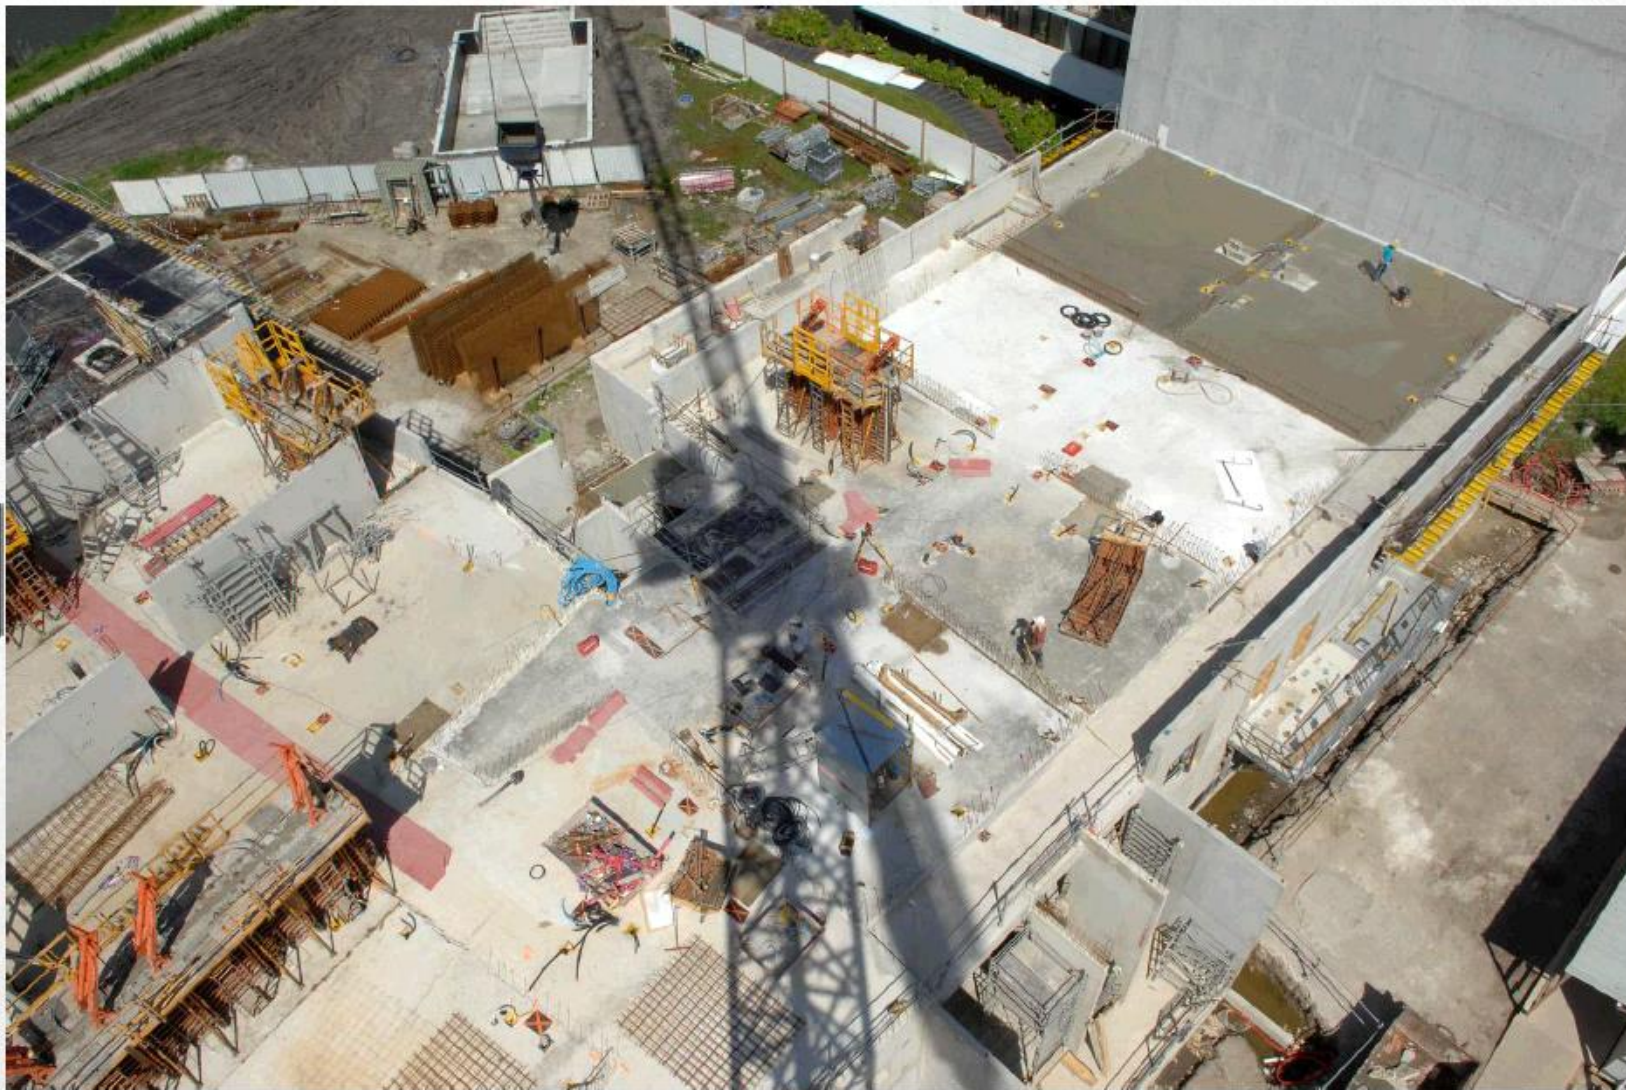

REPORTAGE PHOTOS CHANTIER DE CONSTRUCTION VIVALYS
ACHEVEMENT PLANCHER HAUT RDC
MAI 2019

SEFISO AQUITAINE - RUE JEAN POMMIES - 33520 BRUGES

REPORTAGE PHOTOS CHANTIER DE CONSTRUCTION VIVALYS
ACHEVEMENT PLANCHER HAUT RDC
MAI 2019